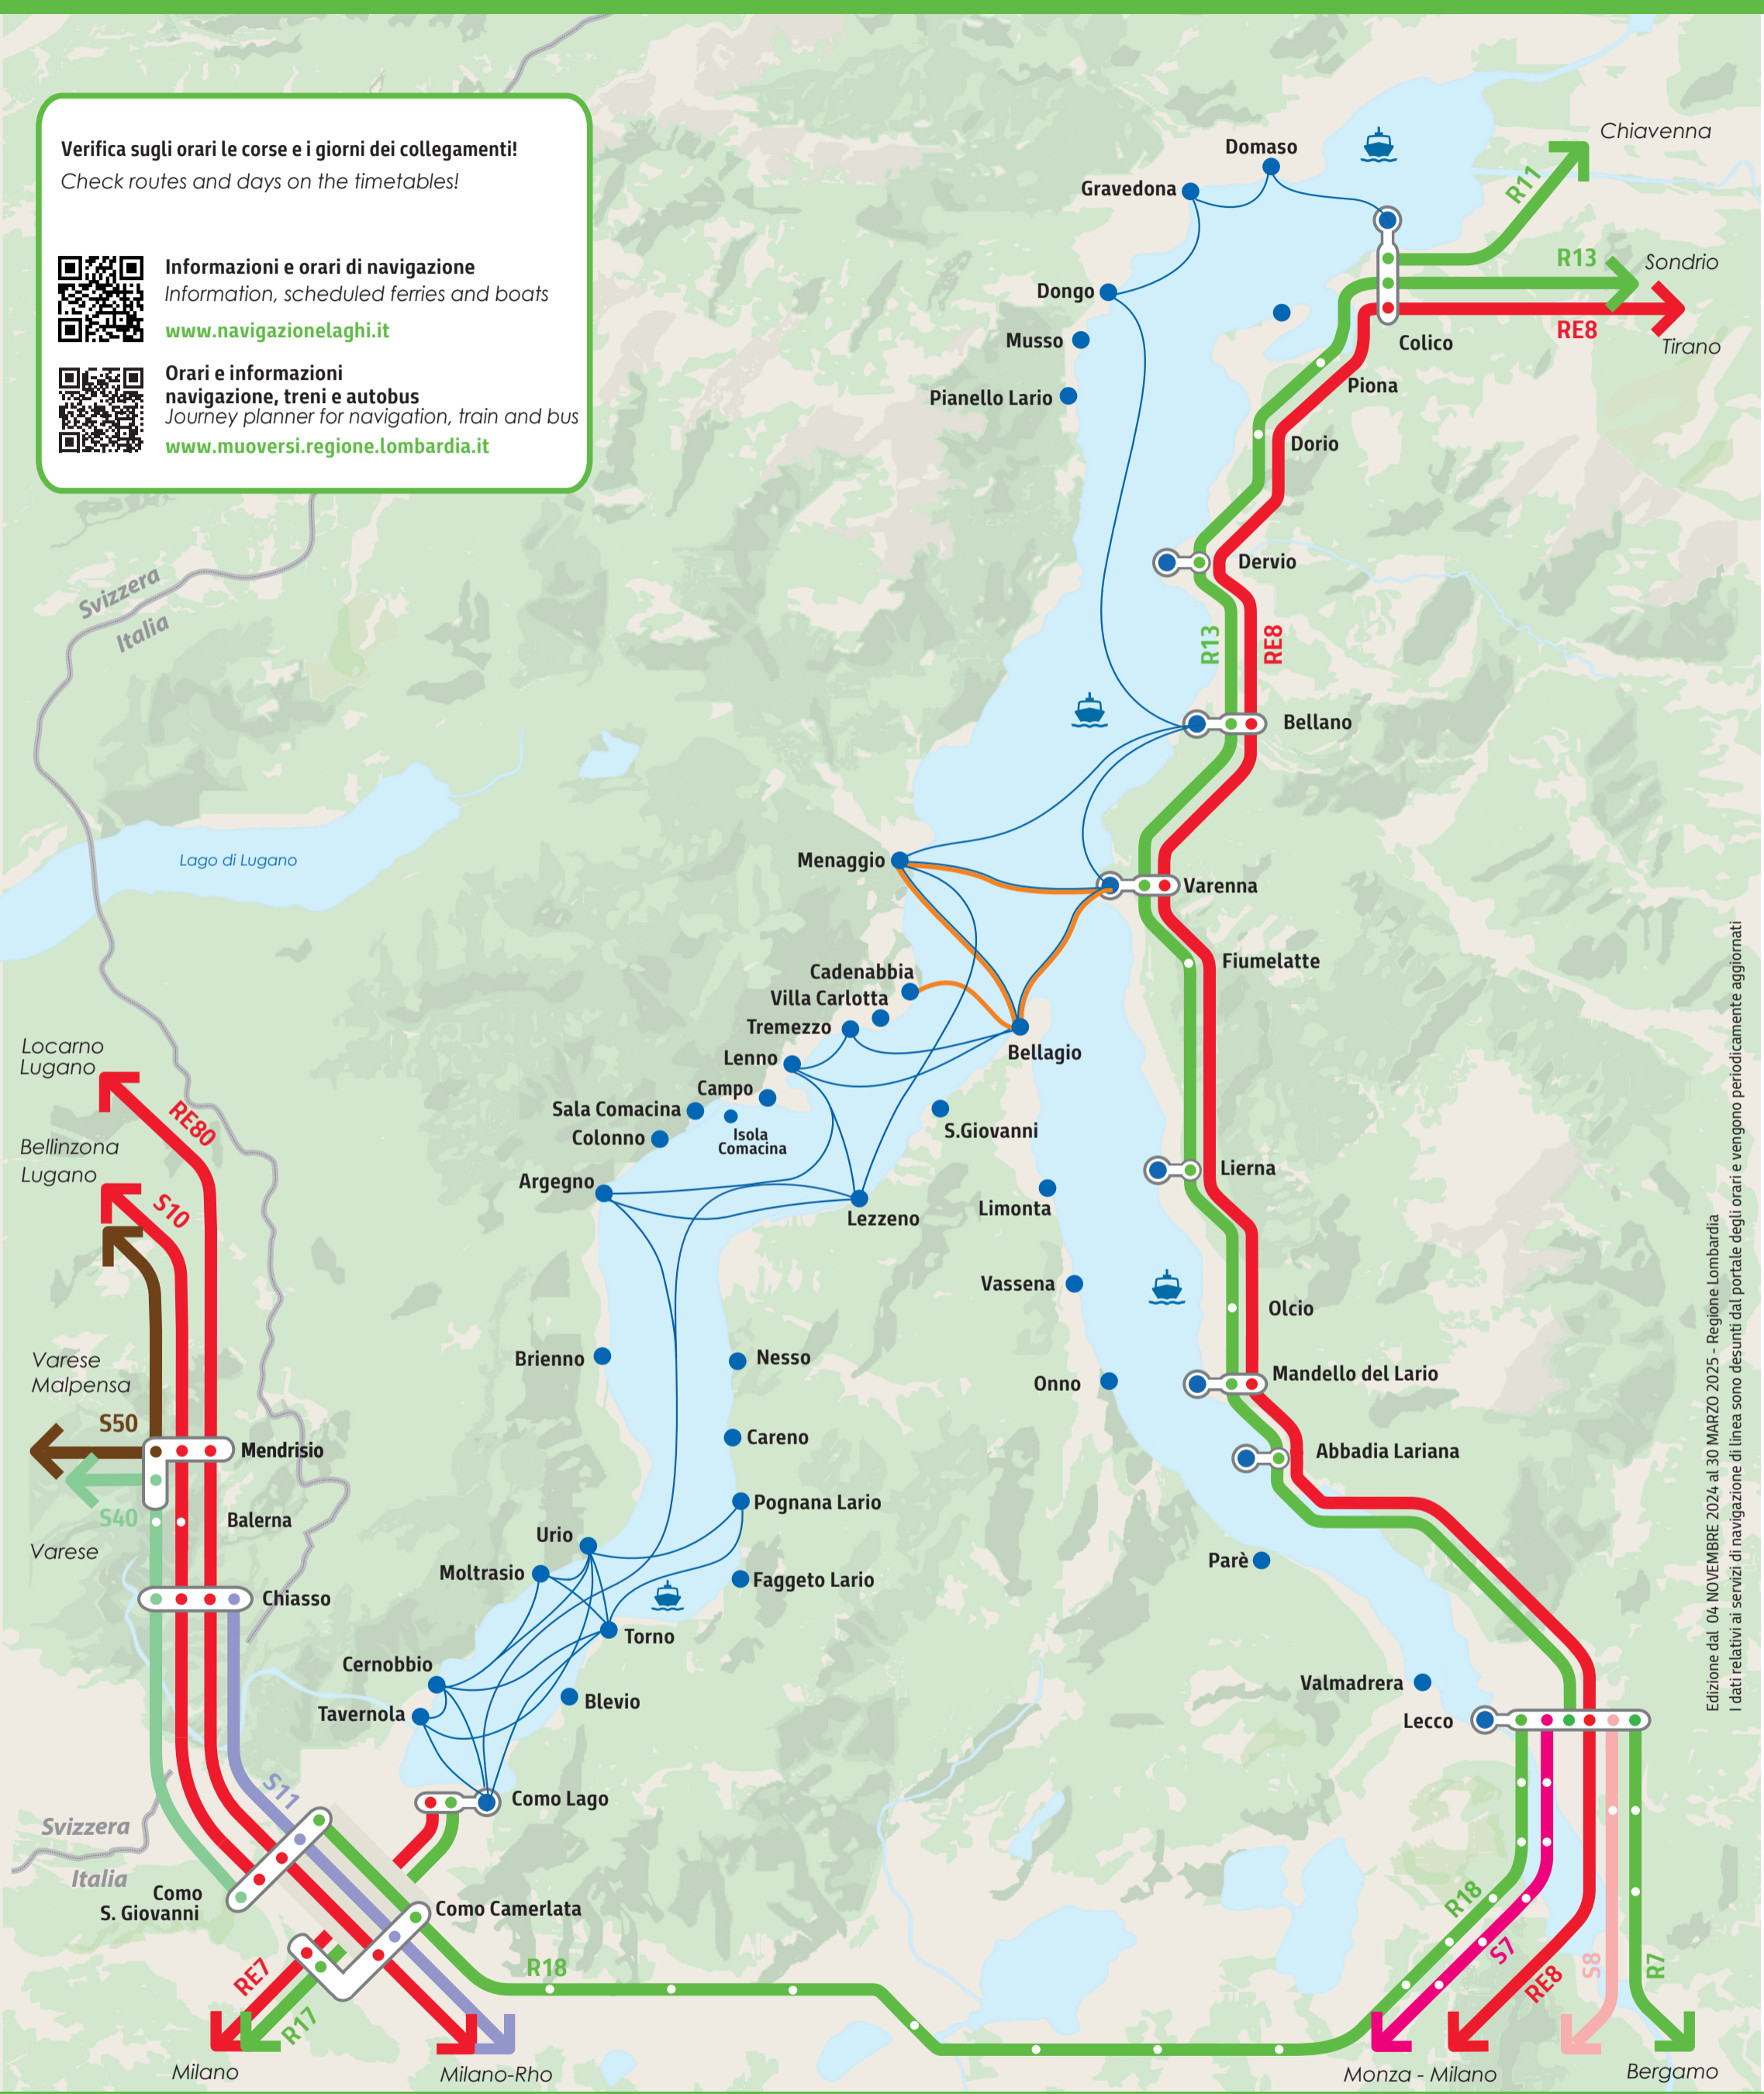

Lago di Como. Servizio di navigazione di linea e servizio ferroviario

Como Lake. Scheduled ferries and trains

Verifica sugli orari le corse e i giorni dei collegamenti!

Check routes and days on the timetables!

Edizione dal 04 NOVEMBRE 2024 al 30 MARZO 2025 - Regione Lombardia
I dati relativi ai servizi di navigazione di linea sono desunti dal portale degli orari e vengono periodicamente aggiornati

Navigazione • Ferries and boats

- Collegamenti e scali
Connections and stopovers
- Collegamenti e scali traghetto
Ferries connections and stopovers
- Scali e stazioni ferroviarie
Ferry and boat stopovers and train stations

Treni • Trains

- R7 Lecco-Bergamo
- R11 Colico-Chiavenna
- R13 Lecco-Colico-Sondrio
- R17 Como-Saronno-Milano
- R18 Como-Molteno

- RE7 Como-Saronno-Milano
- RE8 Tirano-Sondrio-Lecco-Milano
- RE80 Milano-Como-Chiasso-Locarno
- S7 Lecco-Molteno-Milano P.Garibaldi
- S8 Lecco-Carnate-Milano P.Garibaldi
- S10 Como S.G.-Chiasso-Bellinzona
- S11 Chiasso-Como S.G.-Milano-Rho